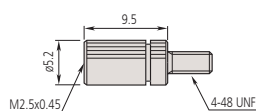

# Удлинитель

Стальные  $\varnothing 5,2$  мм

A = M 2,5 x 0,45 мм (метрическая)

21AAA011  
Метрический адаптер

## Метрические

№	L [мм]
303611	10
21AAA259A	15
303612	20
21AAA259B	25
303613	30
21AAA259C	35
21AAA259D	40
21AAA259E	45
21AAA259F	50
21AAA259G	55
304146	60
21AAA259H	65
21AAA259L	75
21AAA259J	70
21AAA259M	80
304147	90
303614	100

# Основания для индикаторов

Без винта

№	Длина [мм]
902162	63,5
902163	101,6

25 мм 21AAA259B  
60 мм 304146  
100 мм 303614

Оptionальные аксессуары

№	Описание
21JAA269	Винт

Толщина: 16 мм