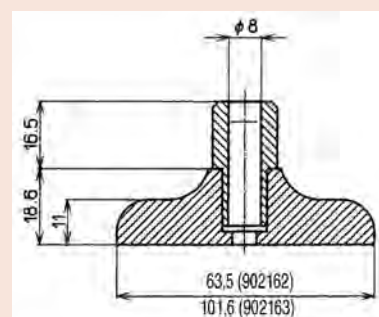

## Метрические

№	L [мм]
303611	10
21AAA259A	15
303612	20
21AAA259B	25
303613	30
21AAA259C	35
21AAA259D	40
21AAA259E	45
21AAA259F	50
21AAA259G	55
304146	60
21AAA259H	65
21AAA259L	75
21AAA259J	70
21AAA259M	80
304147	90
303614	100

№	Примечания	L
21AAA011	Адаптер дюймы/миллиметры	9,5 мм

# Основания для индикаторов

Без винта

№	Длина [мм]
902162	63,5
902163	101,6

25 мм 21AAA259B  
60 мм 304146  
100 мм 303614

Оptionальные аксессуары

№	Описание
21JAA269	Винт

Толщина: 16 мм