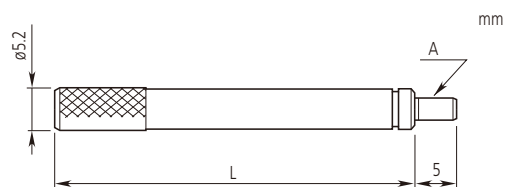

# Удлинитель

Стальные  $\varnothing 5,2$  мм

A = M 2,5 x 0,45 мм (метрическая)

21AAA011  
Метрический адаптер

## Метрические

№	L [мм]
303611	10
21AAA259A	15
303612	20
21AAA259B	25
303613	30
21AAA259C	35
21AAA259D	40
21AAA259E	45
21AAA259F	50
21AAA259G	55
304146	60
21AAA259H	65
21AAA259L	75
21AAA259J	70
21AAA259M	80
304147	90
303614	100

№	Примечания	L
21AAA011	Адаптер дюймы/миллиметры	9,5 мм

# Основания для индикаторов

Без винта

№	Длина [мм]
902162	63,5
902163	101,6

25 мм 21AAA259B  
60 мм 304146  
100 мм 303614

Оptionальные аксессуары

№	Описание
21JAA269	Винт

Толщина: 16 мм